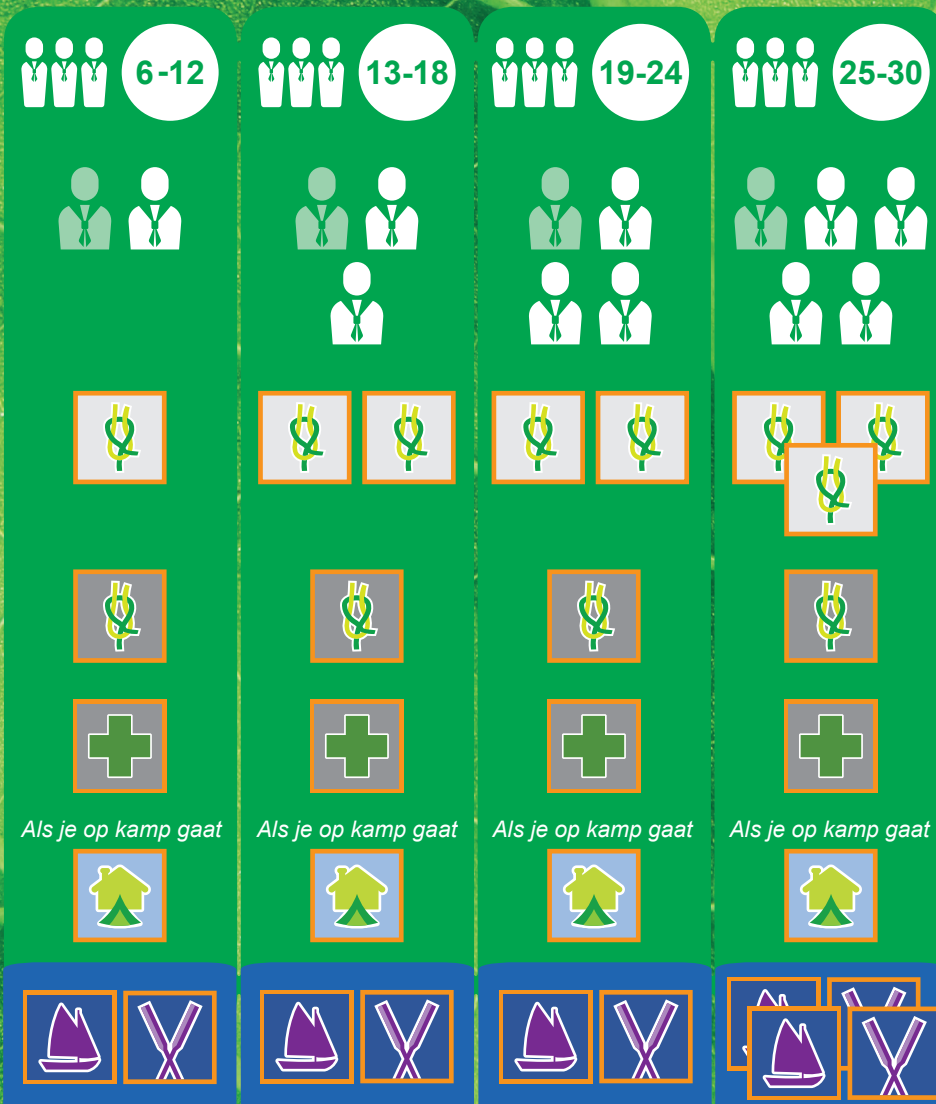

# Teamprofiel welpen

## Minimumniveau

Voor het Scoutingspel heeft het leidingteam een nautisch CWO-Ervaren kennisniveau.

Als welpen het water op gaan gelden de bootprofielen.

- Aantal jeugdleden
- Aantal leidinggeevenden
- Waarvan gekwalificeerd
- Waarvan teamleiders
- Aantal gekwalificeerde teamleiders
- Aantal kwalificaties 'Op kamp'
- Aantal CWO-kwalificaties Roeien II
- Aantal CWO-kwalificaties Roeien III
- Aantal CWO-kwalificaties Kielboot II
- Aantal CWO-kwalificaties Kielboot III
- Aantal Basisvaardigheden EHBO

## Gewenst niveau

Voor het Scoutingspel heeft het leidingteam een nautisch CWO-Gevorderd kennisniveau.

Als welpen het water op gaan gelden de bootprofielen.