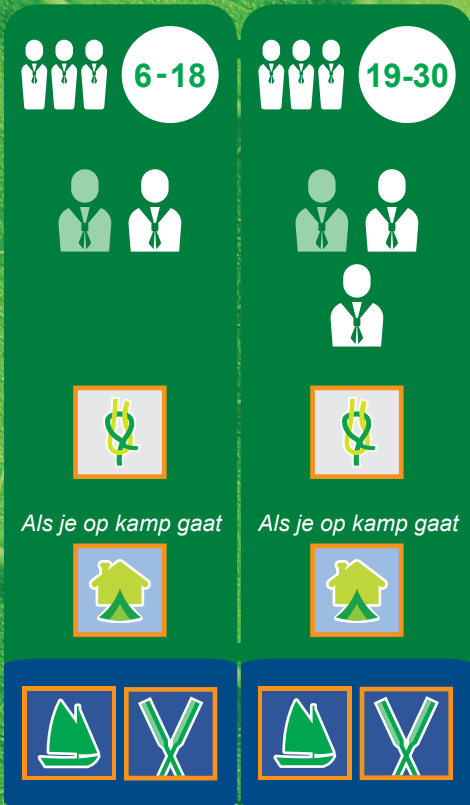

# Teamprofiel welpen

## Minimumniveau

Voor het Scoutingspel heeft het leidingteam een nautisch CWO-Ervaren kennisniveau.

Als welpen het water op gaan gelden de bootprofielen.

- Aantal jeugdleden
- Aantal leidinggeevenden
- Waarvan gekwalificeerd
- Waarvan teamleiders
- Aantal gekwalificeerde teamleiders
- Aantal kwalificaties 'Op kamp'
- Aantal CWO-kwalificaties Roeien II
- Aantal CWO-kwalificaties Roeien III
- Aantal CWO-kwalificaties Kielboot II
- Aantal CWO-kwalificaties Kielboot III
- Aantal Basisvaardigheden EHBO

## Gewenst niveau

Voor het Scoutingspel heeft het leidingteam een nautisch CWO-Gevorderd kennisniveau.

Als welpen het water op gaan gelden de bootprofielen.