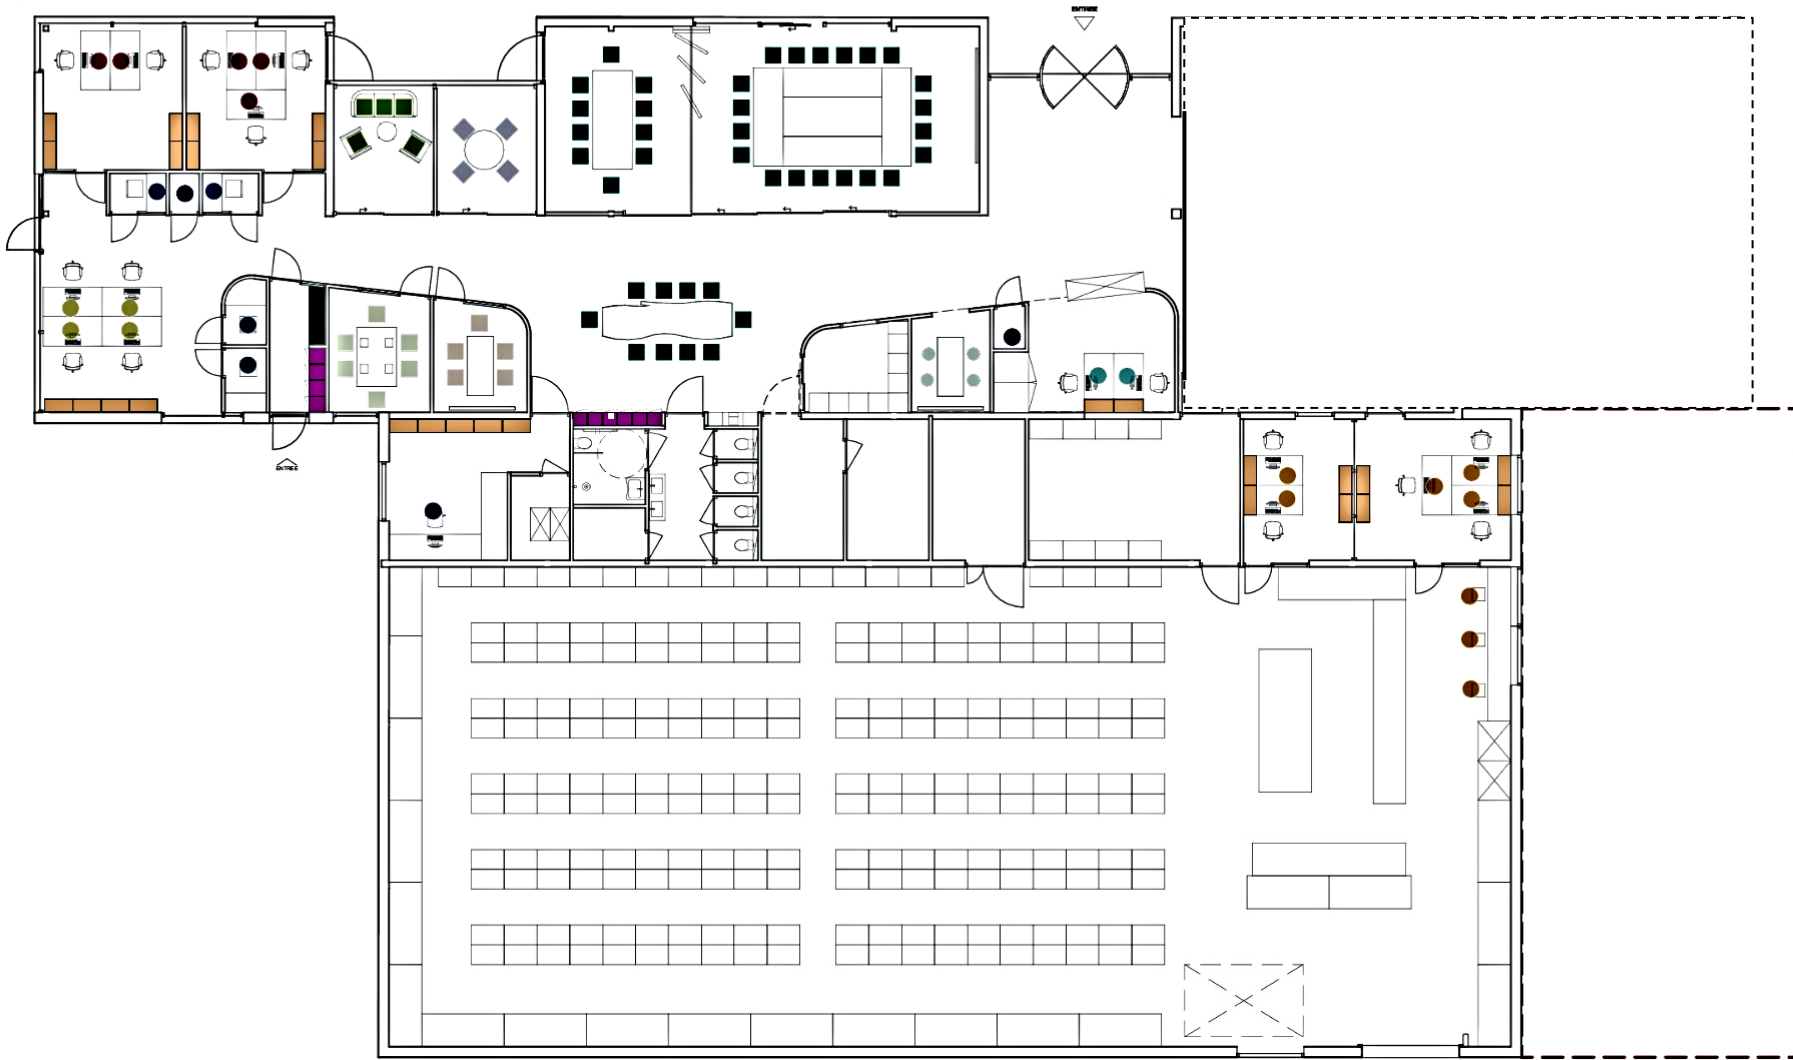

## Zones m<sup>2</sup> per functie

<i>Zone categorie</i>	<i>Nummer</i>	<i>Naam</i>	<i>Aantal m<sup>2</sup></i>
<b>verkeersruimte</b>	0.00	Entree	57
	0.21	Back Office	17
<b>Toiletruimte</b>	0.14	Toilet	13
	0.15	MIVA + Douche	5
<b>Technische ruimte</b>	0.10	Technische ruimte	12
	0.11	ICT kantoor + server	24
<b>ScoutShop</b>	0.20	Magazijn	498
	0.21	2 Kantoren (4/5p)	35
<b>Opslag</b>	0.12	Kopieer opslag	11
	0.12	Opslag	11
	0.13	Werkkast (facilitair)	4
<b>Kantoorfunctie</b>	0.05	Werkplekken	106
	0.16	Keuken	8
<b>Functieruimtes</b>	0.18	Depot	28
	0.01	Vergadering	229
<b>Bijeenkomstfunctie</b>			