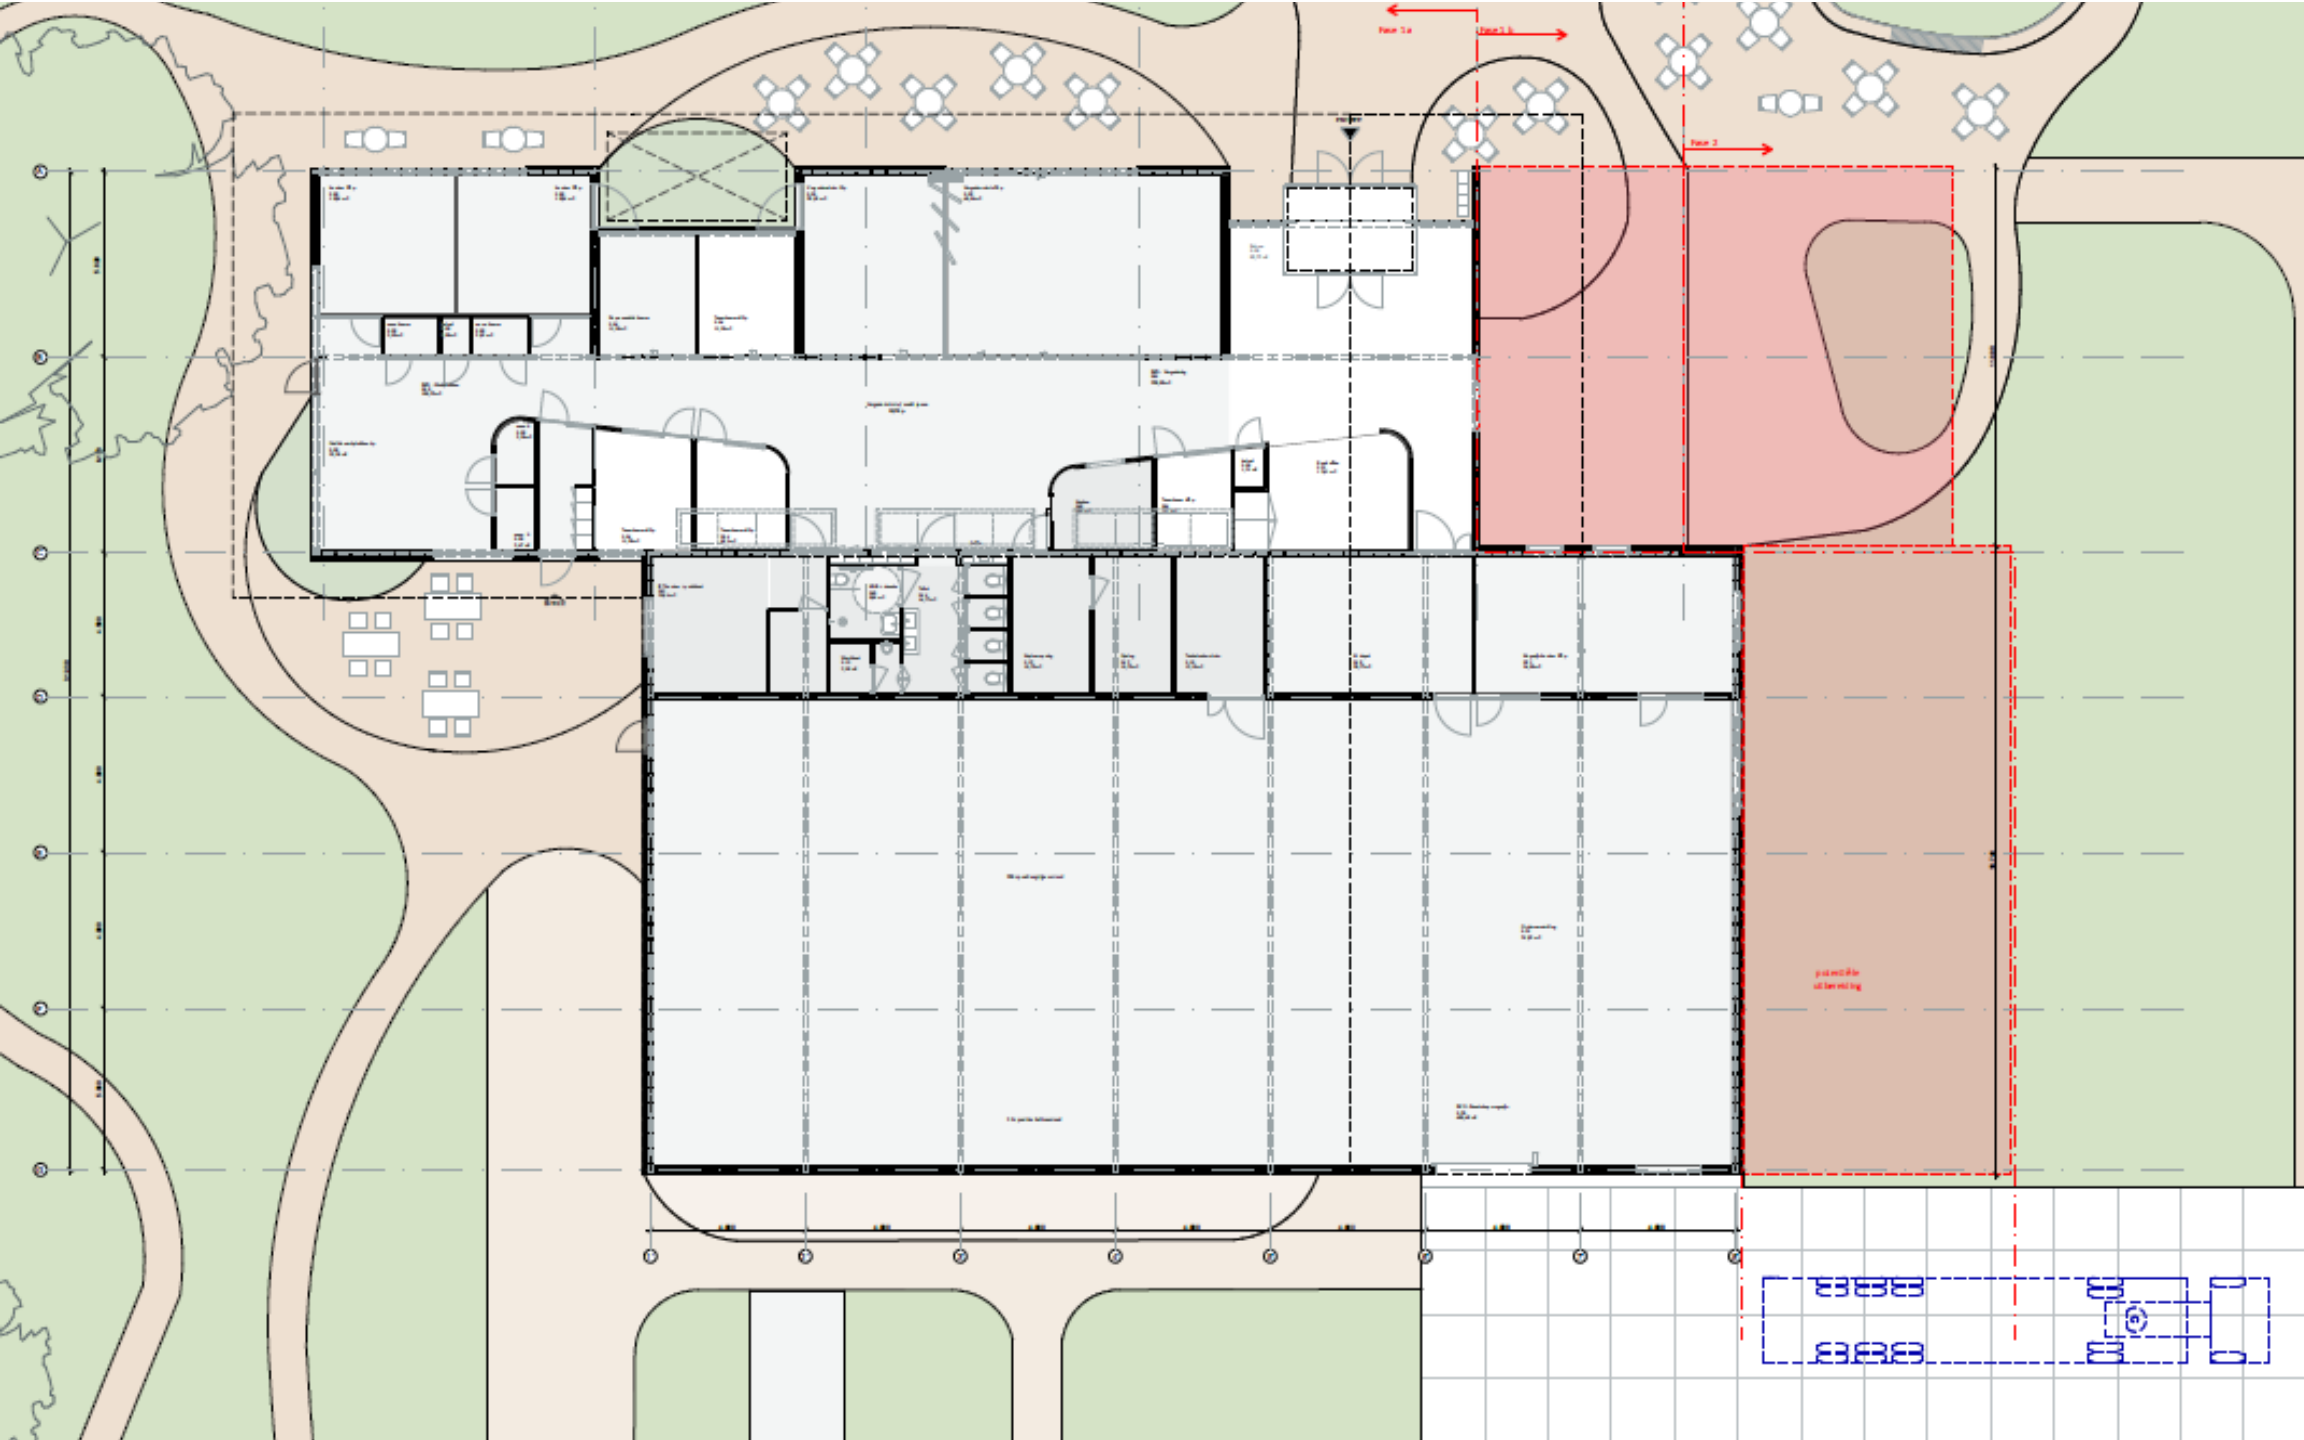

Autoparkeerplaatsen + 🔌

parkeerplaats  
tbv LSC

Logistiek  
ScoutShop  
en  
magazijn

Autoparkeerplaatsen  
overloop

Het  
Kraaiennest

Poort +  
Ingang leveranciers  
ScoutShop + Landgoed

## Zones m<sup>2</sup> per functie

<i>Zone categorie</i>	<i>Nummer</i>	<i>Naam</i>	<i>Aantal m<sup>2</sup></i>
<b>verkeersruimte</b>	0.00	Entree	57
	0.21	Back Office	17
<b>Toiletruimte</b>	0.14	Toilet	13
	0.15	MIVA + Douche	5
<b>Technische ruimte</b>	0.10	Technische ruimte	12
	0.11	ICT kantoor + server	24
<b>ScoutShop</b>	0.20	Magazijn	498
	0.21	2 Kantoren (4/5p)	35
<b>Opslag</b>	0.12	Kopieer opslag	11
	0.12	Opslag	11
	0.13	Werkkast (facilitair)	4
<b>Kantoorfunctie</b>	0.05	Werkplekken	106
	0.16	Keuken	8
<b>Functieruimtes</b>	0.18	Depot	28
	0.01	Vergadering	229
<b>Bijeenkomstfunctie</b>			