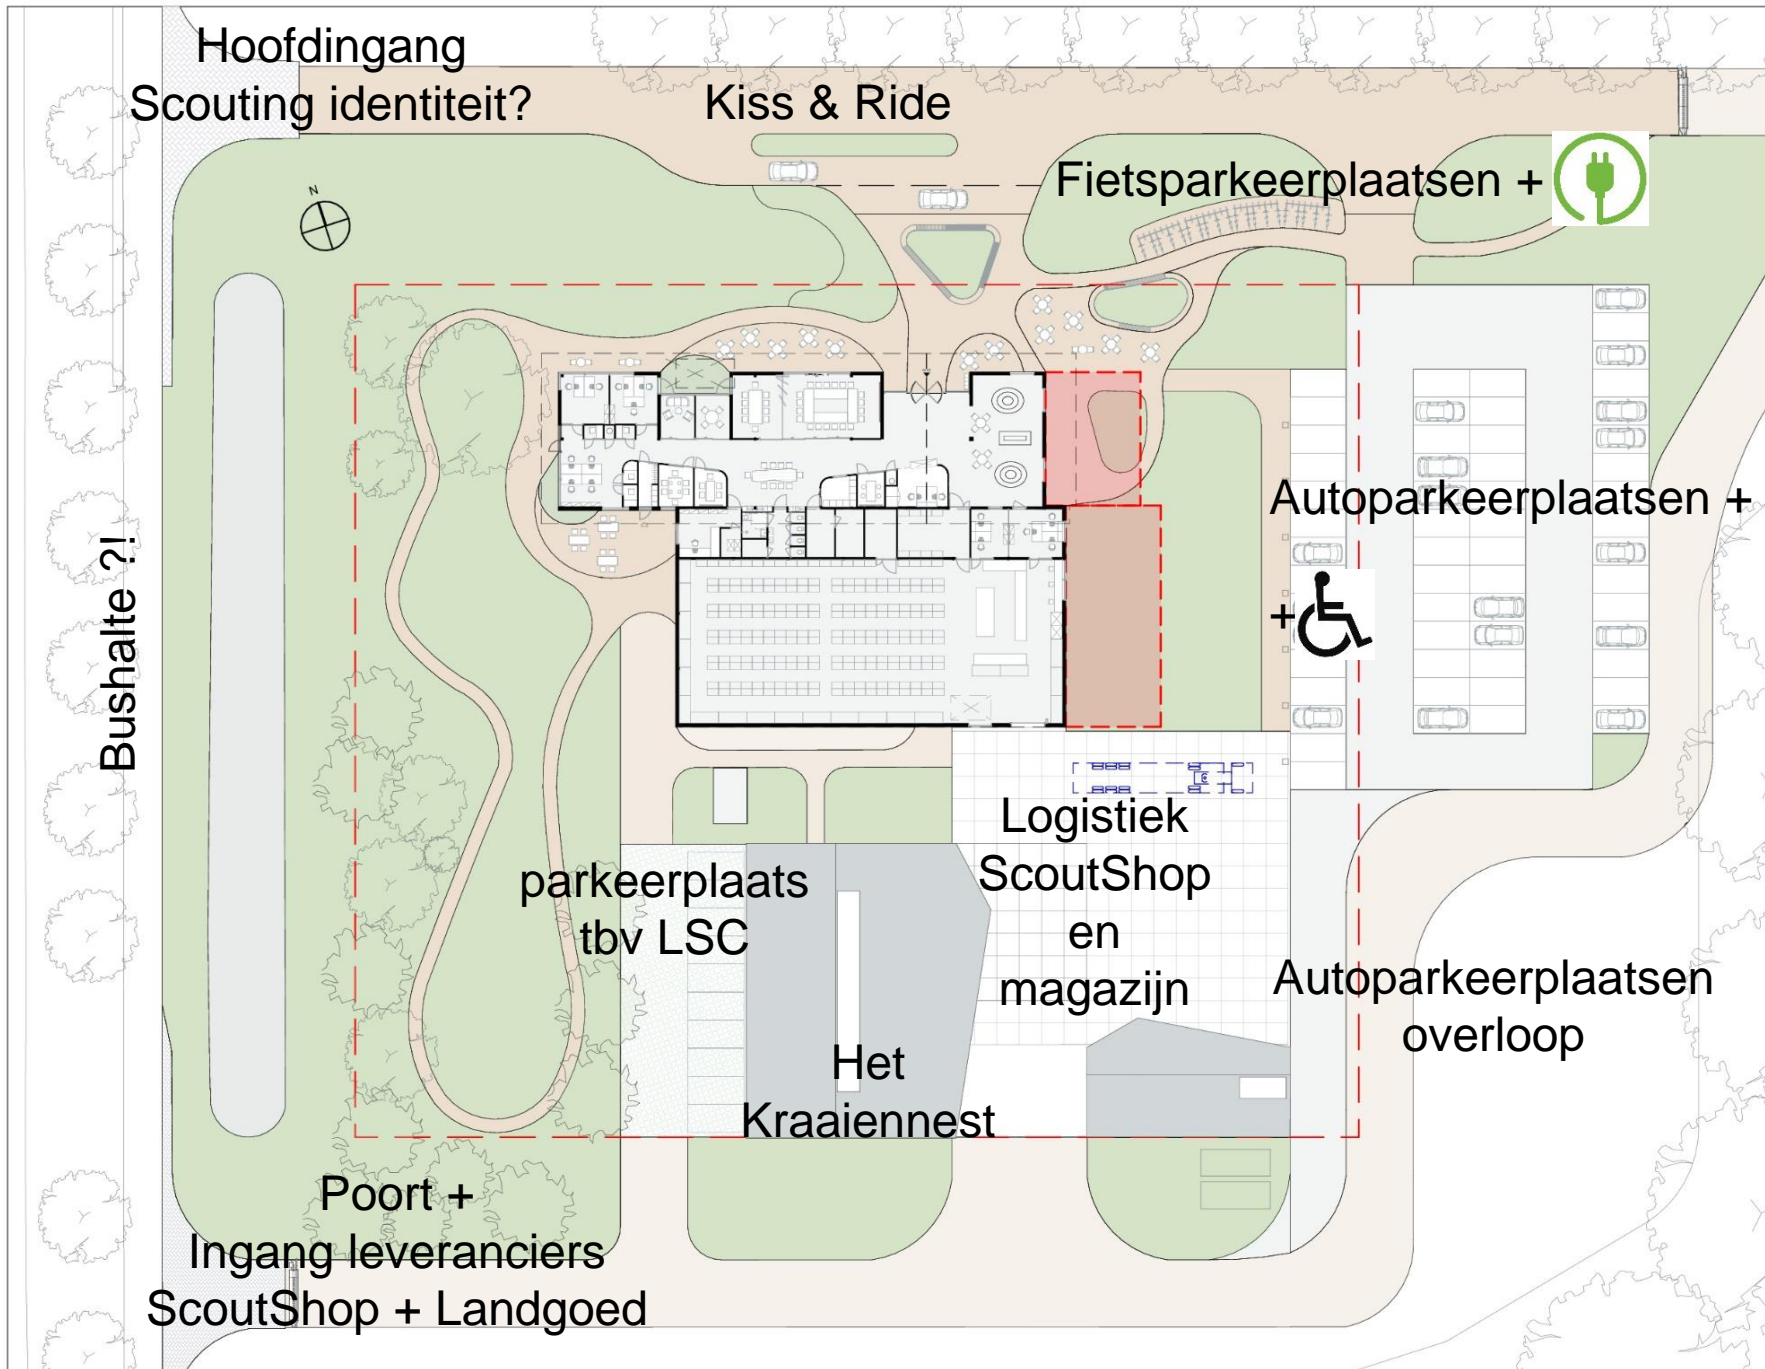

# **Van Larikslaan naar Nulderpad**

*Een avontuur voor Scouting*

*Update 02 maart 2023*

Hoofdingang  
Scouting identiteit?

Kiss & Ride

Fietsparkeerplaatsen + 🔌

Doorgang naar  
Landgoed (poort)

Bushalte ?!

Autoparkeerplaatsen + 🔌

parkeerplaats  
tbv LSC

Logistiek  
ScoutShop  
en  
magazijn

Autoparkeerplaatsen  
overloop

Het  
Kraaiennest

Poort +  
Ingang leveranciers  
ScoutShop + Landgoed